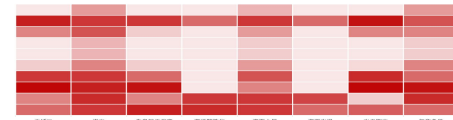

Water Resources and Water Stress in all areas

Water Resources

Water Stress

Water Runoff

High-Resolution Databases for priority areas.

Satellite Imagery

High-Resolution Maps

Mask Processing

Providing customized Dashboards and Features.

Time series Analysis

Heatmap analysis

業種選択
企業の業種を下記から選択してください

水産・農林業	鉱業	製造業	卸売業	建設業
パルプ・紙	化学	医薬品	石油・石炭製品	ゴム製品
ガラス・土石製品	鉄鋼	繊維皮革	金属製品	機械
電気機器	輸送用機器	情報機器	その他製品	電気・ガス業